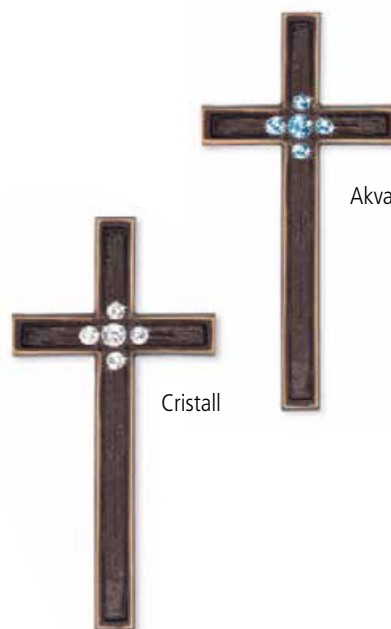

B A U
Nr. 20703
»Korsrelieff« med Swarovski-krystaller
Cristall eller Akvamarin
13x6x0,5 cm
Bilde: Bronse, patina »mørkebrun«

Akvamarin

Cristall