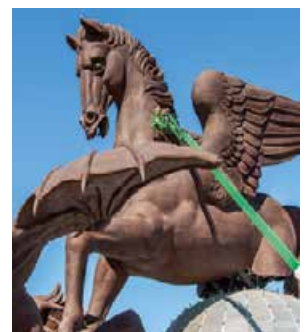

# GRAVKUNST I BRONSE

SACRED ART  
**STRASSACKER**

[shop.strassacker.com](http://shop.strassacker.com)

Firmaets grunnlegger  
Ernst Strassacker

Virksomhetsområder

- Sakral kunst
- Hageskulpturer
- Limiterte kunstner-utgaver
- Brønner & skulpturer skulpturer for offentlige områder
- Storprosjekter
- Arkitektur