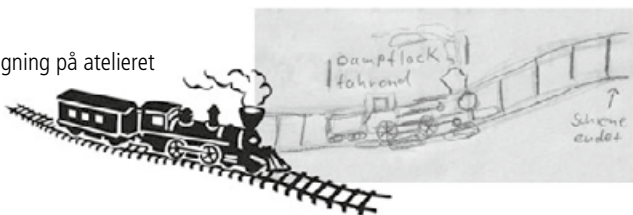

Tavle med individuell utforming, motiv »Damplokomotiv« etter kundens ønske og i henhold til skisse som ble sendt inn, format: 150 x 150 mm, bronse, patina »lett grønn«, skrifttype og pris oppgis på forespørsel