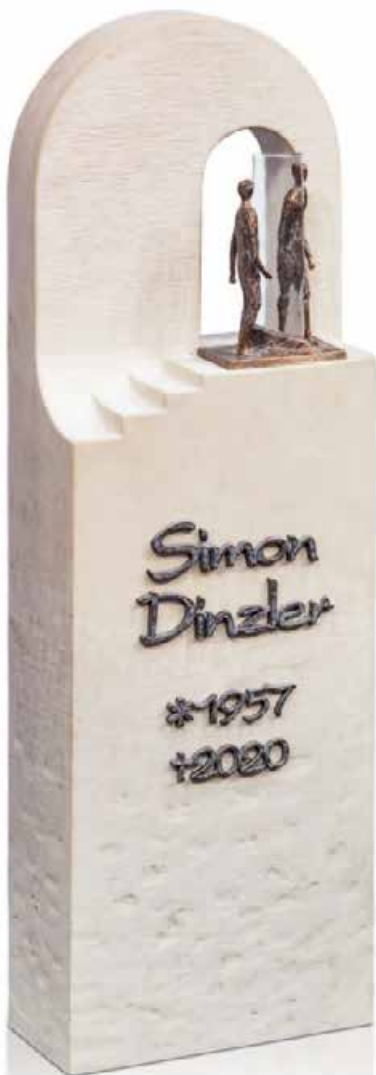

**B** ♀  
**Nr. 85254**  
 »Skridende person«  
 9x5x5 cm  
 Bilde: Bronse,  
 »voksstøp-patina«

**B** ♀  
**Nr. 85253**  
 »Skridende person«  
 9x3x4 cm  
 Bilde: Bronse,  
 »voksstøp-patina«

**B** ♀  
**Nr. 87635**  
 »Avskjed«  
 18x12x7 cm  
 Bilde: Bronse,  
 »voksstøp-patina«