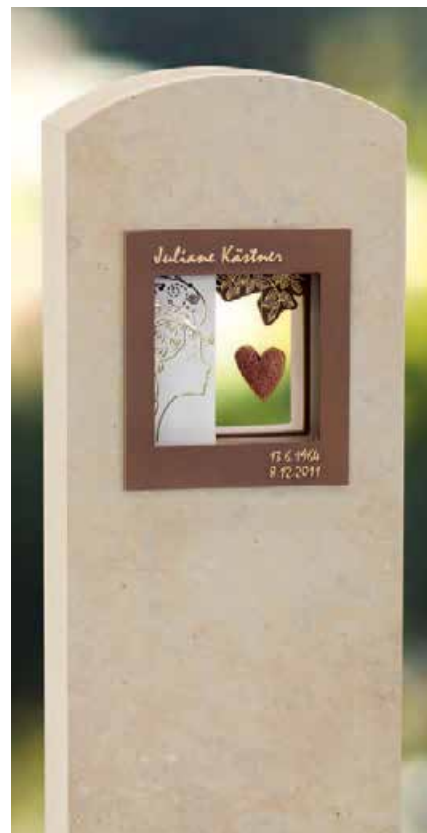

Eksempel på montering på steinen (ikke gjennomgående)

Filigranaktig skriftgitter av bronse eller rustfritt stål med blomsterelementer og integrert gravskrift som »svever« i rommet