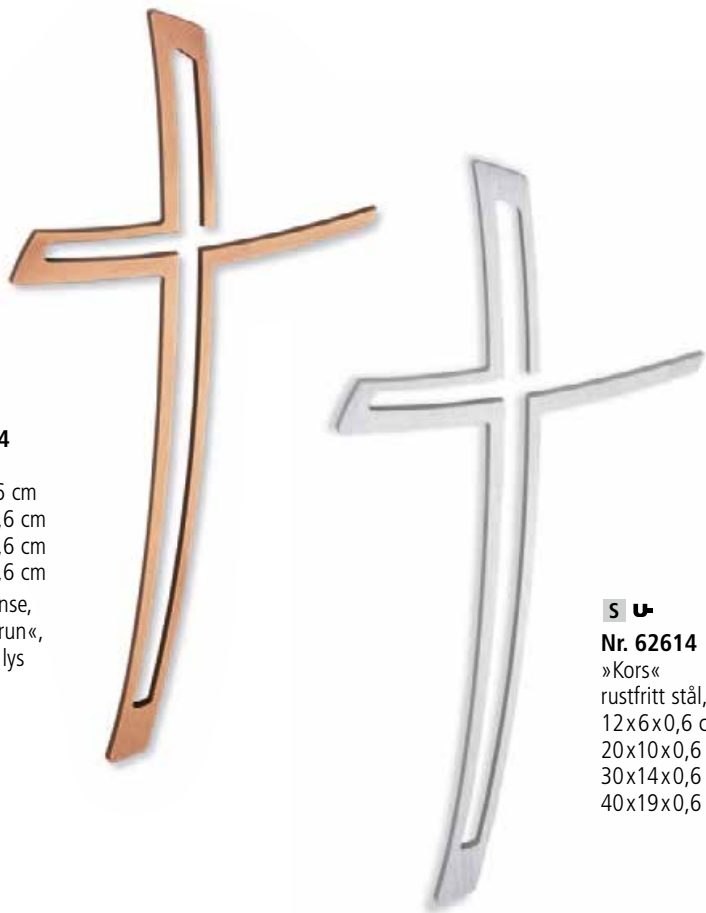

B U
Nr. 62614
»Kors«
12x6x0,6 cm
20x10x0,6 cm
30x14x0,6 cm
40x19x0,6 cm
Bilde: Bronse,
patina »brun«,
(overflate lys
raspet)

S U
Nr. 62614
»Kors«
rustfritt stål, slipt
12x6x0,6 cm
20x10x0,6 cm
30x14x0,6 cm
40x19x0,6 cm