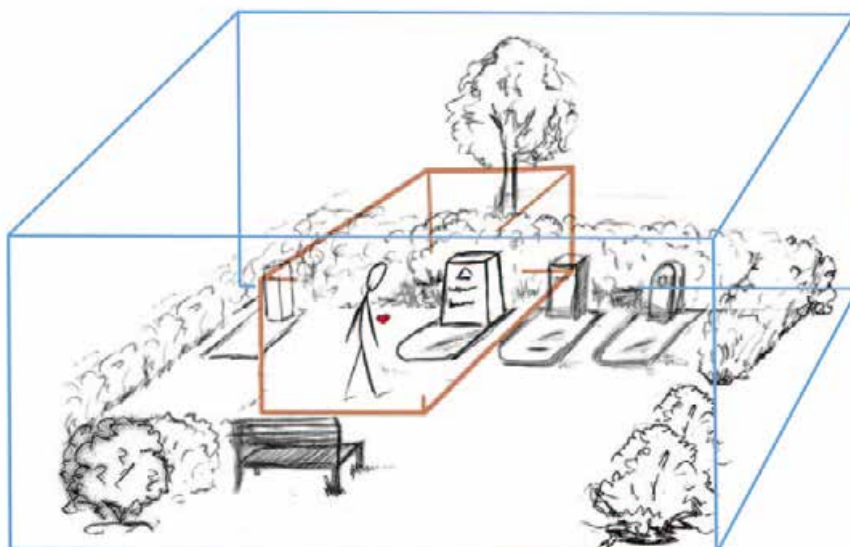

## Besøket ved graven - et viktig øyeblikk

I sorgen sin blir pårørende veldig ofte ledet og styrt av smerten som forårsakes av at en elsket person gikk bort, og denne smerten er veldig ulik, avhengig av det personlige forholdet som pårørende hadde til den avdøde, og av sorgfasen. Tapssmerte er en av de sterkeste menneskelige følelsene, og det er helt nødvendig at man tillater den for å kunne bearbeide sorgen og for å la de emosjonelle sårene gro.

Det skal ikke være noe forpliktelse »å måtte stelle en grav«, men det bør finnes en mulighet til å »kunne gjøre noe ved graven« etter behov.

For å komme nærmere dette formålet, er det viktig å åpne seg emosjonelt. Dette får man bare til hvis personen som sørger, kan føle seg beskyttet, ivaretatt og trygg på vedkommende sted. I denne sammenhengen oppstår det krav til utforming av gravplasser som arkitektur for å skape rom for å kunne trekke seg tilbake, for å finne trygghet, for møter og øyeblikk av kontemplasjon. Et arkitektonisk rom hvor emosjoner blir vernet.

Således er et mulig å tillate emosjonell åpning og dermed også minnestund ved graven.

**Gravplassen tilbyr et rom hvor man kan tillate følelser i ro og fred.**

Vi oppretter en forbindelse til den avdøde - for å prøve å erstatte nærvær, kjærtegn, et smil, omfavnelser som vi opplevde i lag mens begge to var i live.