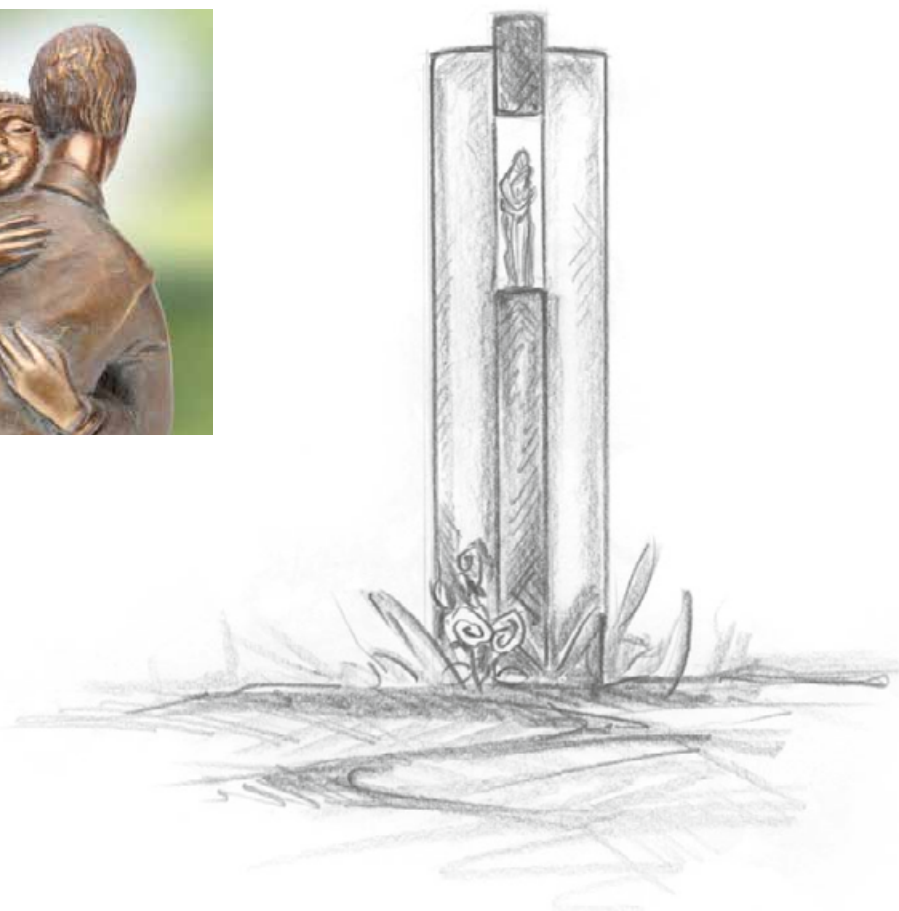

13x4x7 cm

Bilde: Bronse,  
patina »brun«

Installeringsveiledning under  
[shop.strassacker.com](http://shop.strassacker.com)

**B ♀**  
**Nr. 87009**  
»Omfavnelse«  
12x3,5x3,5 cm  
18x5x5 cm  
Bilde: Bronse,  
»voksstøp-patina«