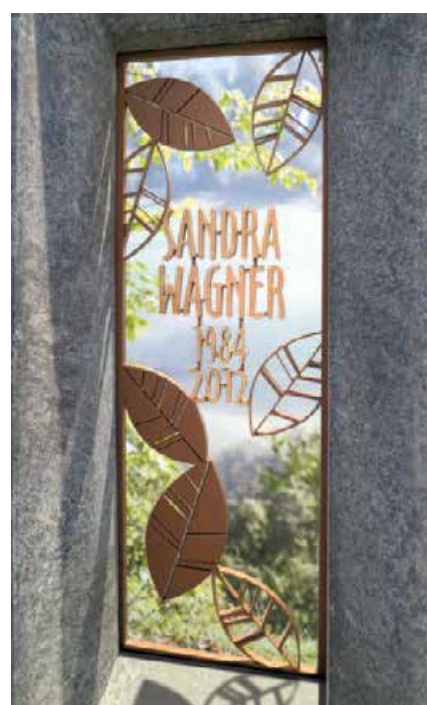

Eksempel på montering på steinen (ikke gjennomgående)