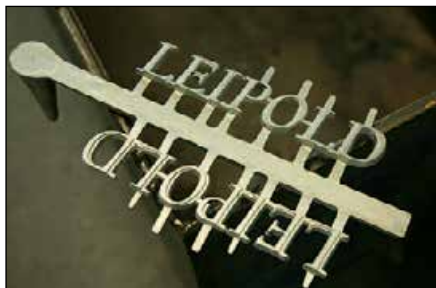

## II. Slik vokser kunsthåndverket fram

Støpeprosess for skriftmodellene

For hver gravskrift produseres det en ny støpeform

Bronse flyter ved ca. 1300° C i sandformen

Når bronzen er ferdig støpt, er modellen tapt