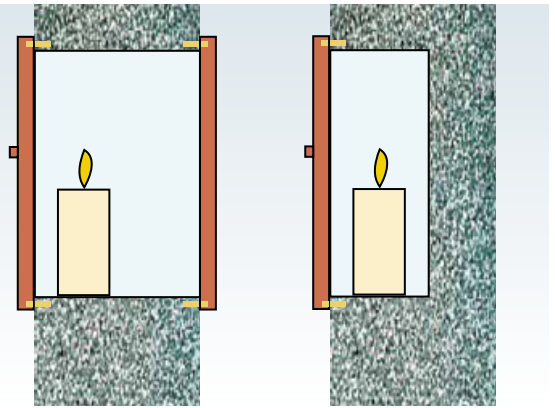

Montering med gjengestifter

Det er nødvendig med boring!

Installeringsveiledning under shop.strassacker.com

B A

Nr. 40268

Integrerbar lanterne/dør med gjengestifter

Lanterne: 23x15x2 cm

Bilde: Bronse, patina »brun«