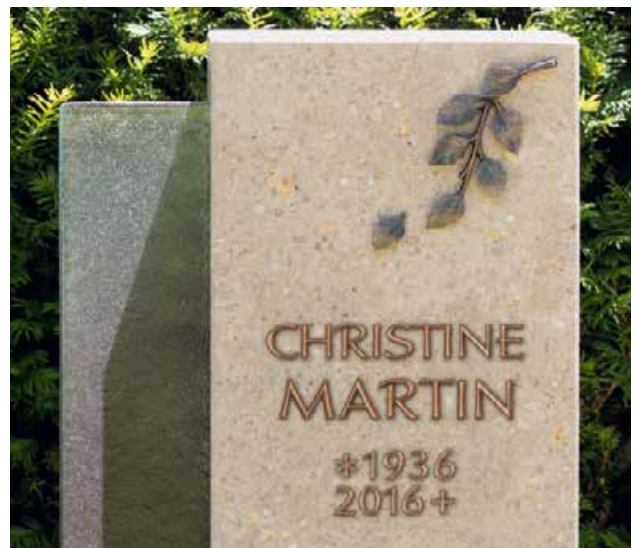

Eksempel på utforming med
»Grein« **nr. 20733** – diagonal montering
Greinen »vokser« på siden ut av steinen.

Enkeltblad, passer
til grein nr. 20584

B A U